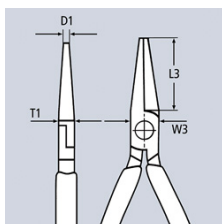

22 01 160

Круглогубцы

- для выгибания проволочных петель
- круглые, короткие губки, тонко отшлифованные
- гладкие наконечники
- специальная инструментальная сталь, ковкая, закалённая в масле

Номер артикула	22 01 160
EAN	4003773015024
Головка	полированная
Ручки	с пластиковыми чехлами
Клещи	фосфатированные, черного цвета
D1 mm	3,0
T1 mm	9,5
W3 mm	18,0
L3 mm	30,0
Длина mm	160
Вес нетто g	140