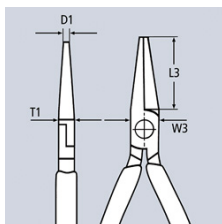

22 02 160

Круглогубцы

- для выгибания проволочных петель
- круглые, короткие губки, тонко отшлифованные
- гладкие наконечники
- специальная инструментальная сталь, ковкая, закалённая в масле

Номер артикула	22 02 160
EAN	4003773023173
Головка	полированная
Ручки	с двухкомпонентными чехлами
Клещи	фосфатированные, черного цвета
D1 mm	3,0
T1 mm	9,5
W3 mm	18,0
L3 mm	30,0
Длина mm	160
Вес нетто g	170